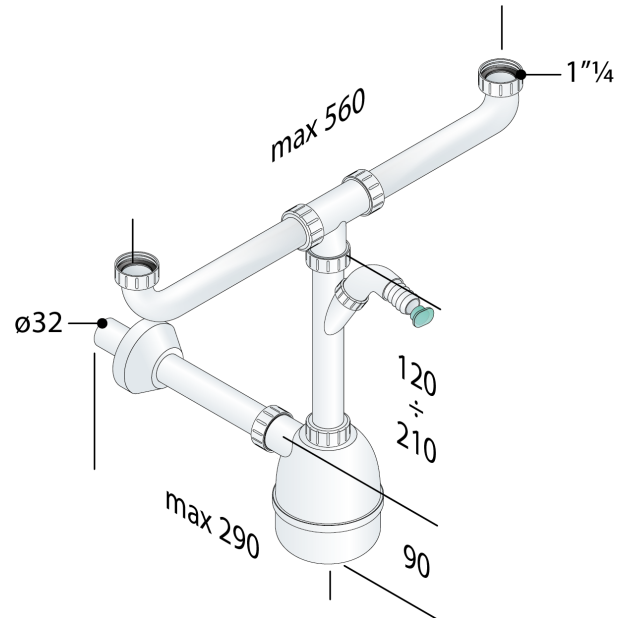

3205.444.5

PP Siphon für Doppelspültisch

DESCRIZIONE DEL PRODOTTO

1. Tauchrohr H. 200×560 × 1"¼
2. 1 Schlauchanschlüß
3. Wandrohr L. 250 × ø32
4. PP Rosette ø78

Nome Fiasco

Abmessungen 1"¼×ø32

Wasserstandshöhe 50