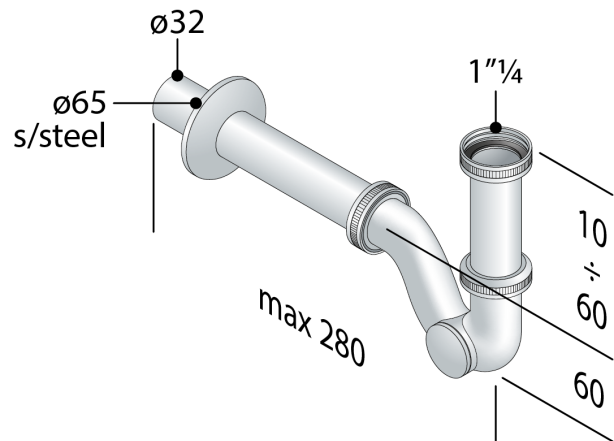

322.711.5

Messing verchromt Siphon

DESCRIZIONE DEL PRODOTTO

1. Tauchrohr H. 75 × 1"¼
2. Wandrohr L. 190 × ø32
3. Edelstahl Rosette ø65

Abmessungen 1"¼×ø32

Nome Europa

Wasserdurchflussmenge 44

Wasserstandshöhe 25