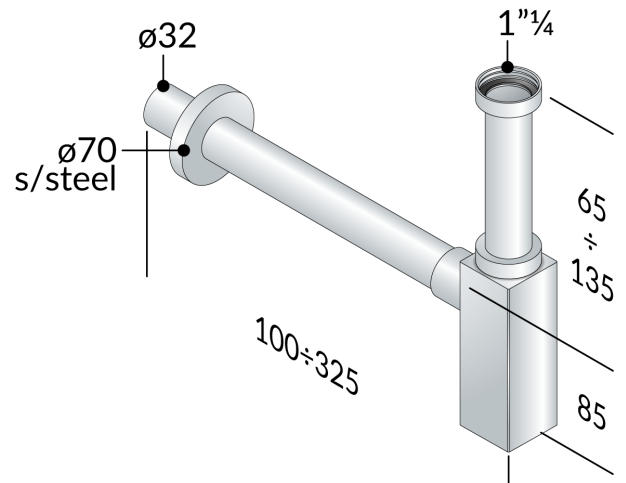

## 410.334.5

Sifón design en acero inoxidable  
AISI 304 cromado para lavabo

### DESCRIZIONE DEL PRODOTTO

1. entrada H. 120 × 1"¼ en acero
2. salida L. 300 × ø32 en acero
3. plafón embellecedor en acero ø70
4. tuercas en acero

**Medidas** 1"¼ × ø32

**Flujo de agua** 36

**Certificaciones** Producto conforme a las normas europeas EN274