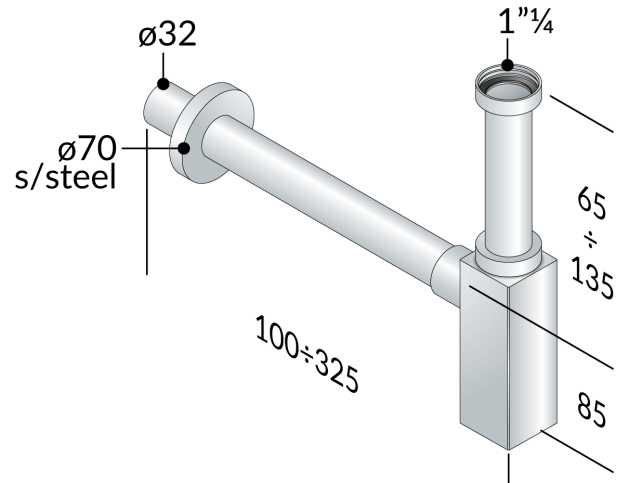

410.334.5

Siphon design en acier
inoxydable AISI 304 chromé pour
lavabo

DESCRIZIONE DEL PRODOTTO

1. entrée H. 120 × 1"¼ en acier
2. sortie L. 300 × ø32 en acier
3. rosace en acier ø70
4. écrous en acier

Mesures 1"¼ × ø32

Débit 36

Certifications Produit conforme aux normes
européennes EN274

Garde d'eau 50

OMP S.p.A.

Via XI Febbraio 18
I-25065 Lumezzane - Italy
VAT No: IT 00628500985

Office and delivery service

Via Industriale, 14 - I-25070 Bione - Italy
+39 0365 897941