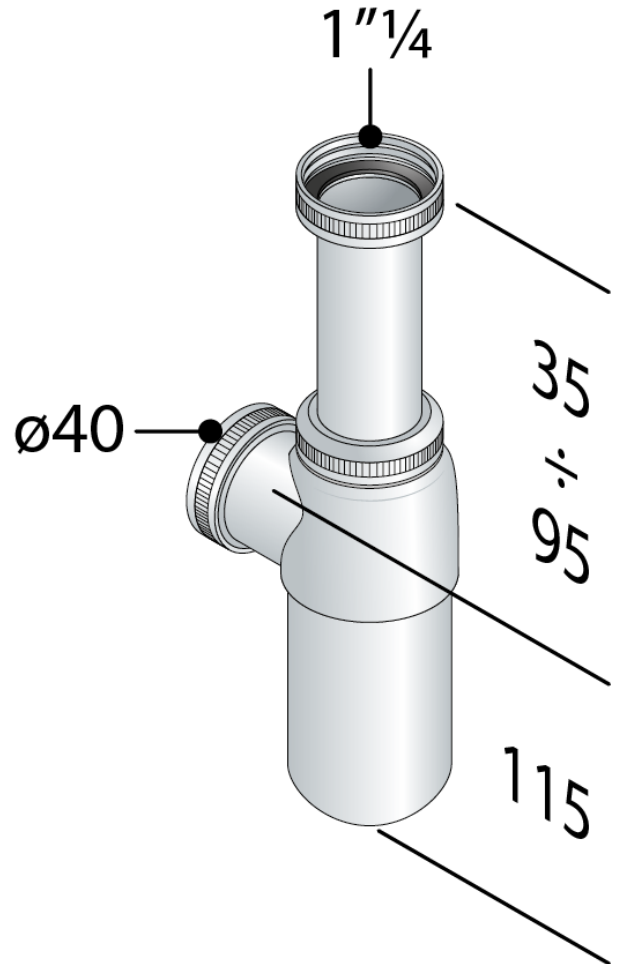

## 419.700.6

Sifone bottiglia in ottone cromato  
con bicchiere più grande

### DESCRIZIONE DEL PRODOTTO

1. tazza  $\varnothing 50$  H. 95 con sifonatura più alta
2. entrata H. 75  $\times$  1"1/4
3. senza tubo d'uscita
4. uscita  $\varnothing 40$
5. senza rosone

<b>Misure</b>	1"1/4 $\times$ $\varnothing 40$
<b>Certificazioni</b>	Prodotto conforme alla norma europea EN274
<b>Portata</b>	46
<b>Sifonatura</b>	75
<b>Nome</b>	Lux 50/95