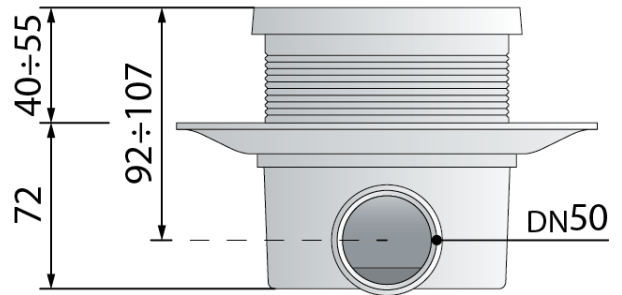

471.121.8

Vidage pour douche à l'italienne
en ABS avec imperméabilisation
par toile en PVC

DESCRIZIONE DEL PRODOTTO

1. grille métallique chromé 110×110
2. imperméabilisation par toile en PVC 1200×1200
3. siphon démontable pour les opérations périodiques d'entretien
4. sortie latéral DN50 en ABS
5. hauteur du revêtement 40÷55
6. encombrement dans la chape H. 72

Nome	Skipper Q
Mesures	110×110 × DN50
Garde d'eau	35
Débit	36

OMP S.p.A.

Via XI Febbraio 18
I-25065 Lumezzane - Italy
VAT No: IT 00628500985

Office and delivery service

Via Industriale, 14 - I-25070 Bione - Italy
+39 0365 897941