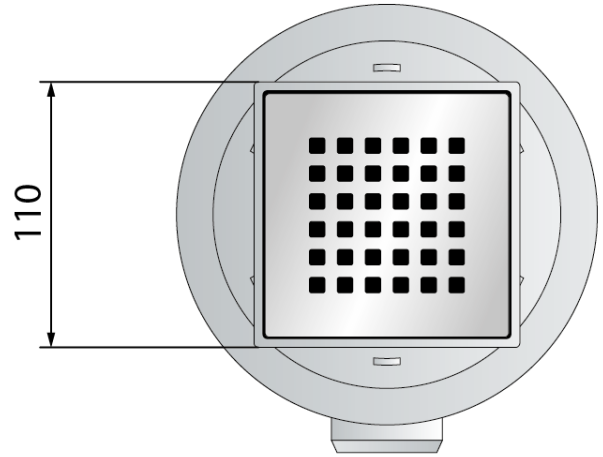

471.121.8

Vidage pour douche à l'italienne
en ABS avec imperméabilisation
par toile en PVC

DESCRIZIONE DEL PRODOTTO

1. grille métallique chromé 110×110
2. imperméabilisation par toile en PVC 1200×1200
3. siphon démontable pour les opérations périodiques d'entretien
4. sortie latéral DN50 en ABS
5. hauteur du revêtement 40÷55
6. encombrement dans la chape H. 72

Nome	Skipper Q
Mesures	110×110 × DN50
Garde d'eau	35
Débit	36

OMP S.p.A.

Via XI Febbraio 18
I-25065 Lumezzane - Italy
VAT No: IT 00628500985

Office and delivery service

Via Industriale, 14 - I-25070 Bione - Italy
+39 0365 897941