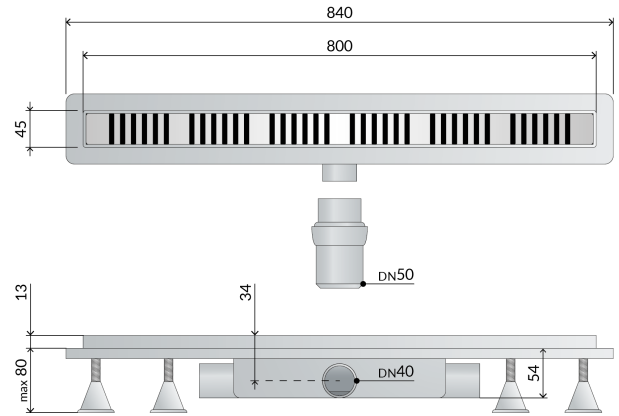

## 4943.206.8

Caniveau pour douche à l'italienne en ABS avec imperméabilisation en couche mince

### DESCRIZIONE DEL PRODOTTO

1. grille L. 800
2. grille modèle Light en acier inoxydable AISI316
3. imperméabilisation périmétrique en couche mince
4. siphon démontable pour les opérations périodiques d'entretien
5. pieds de réglage pour faciliter l'installation
6. dry-spot, point de drainage de l'eau filtrée par le revêtement
7. sortie latéral DN40 en ABS
8. deux sorties supplémentaires
9. sortie articulée DN50 en ABS
10. hauteur du revêtement 13
11. encombrement dans la chape H. 54

<b>Nome</b>	Renova eko
<b>Mesures</b>	L.800×DN40/50
<b>Garde d'eau</b>	35
<b>Débit</b>	39
<b>Misura-HM</b>	54
<b>Misura-HT</b>	13

**OMP** S.p.A.

Via XI Febbraio 18  
I-25065 Lumezzane - Italy  
VAT No: IT 00628500985