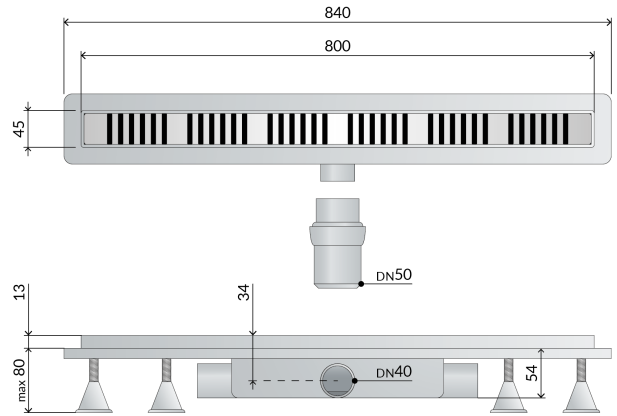

## 4943.276.8

Caniveau pour douche à l'italienne en ABS avec imperméabilisation en couche mince

### DESCRIZIONE DEL PRODOTTO

1. grille L. 800
2. grille modèle Light en acier inoxydable AISI316
3. imperméabilisation périmétrique en couche mince
4. avec clapet anti-odeur (démontable)
5. pieds de réglage pour faciliter l'installation
6. dry-spot, point de drainage de l'eau filtrée par le revêtement
7. sortie latéral DN40 en ABS
8. deux sorties supplémentaires
9. sortie articulée DN50 en ABS
10. hauteur du revêtement 13
11. encombrement dans la chape H. 54

<b>Nome</b>	Renova eko dry trap
<b>Mesures</b>	L.800×DN40/50
<b>Débit</b>	39
<b>Misura-HM</b>	54
<b>Misura-HT</b>	13

**OMP** S.p.A.

Via XI Febbraio 18  
I-25065 Lumezzane - Italy  
VAT No: IT 00628500985