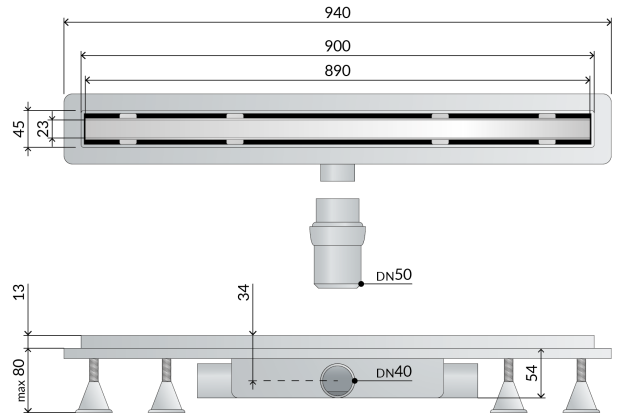

4943.303.8

Caniveau pour douche à l'italienne en ABS avec imperméabilisation en couche mince

DESCRIZIONE DEL PRODOTTO

1. grille L. 900
2. grille uniquement à carreler en acier inoxydable AISI316
3. imperméabilisation périmétrique en couche mince
4. siphon démontable pour les opérations périodiques d'entretien
5. pieds de réglage pour faciliter l'installation
6. dry-spot, point de drainage de l'eau filtrée par le revêtement
7. sortie latéral DN40 en ABS
8. deux sorties supplémentaires
9. sortie articulée DN50 en ABS
10. hauteur du revêtement 13
11. encombrement dans la chape H. 54

Nome	Renova eko
Mesures	L.900×DN40/50
Garde d'eau	35
Débit	39
Misura-HM	54
Misura-HT	13

OMP S.p.A.

Via XI Febbraio 18
I-25065 Lumezzane - Italy
VAT No: IT 00628500985

Office and delivery service

Via Industriale, 14 - I-25070 Bione - Italy
+39 0365 897941
omptea.eu - info@omptea.com