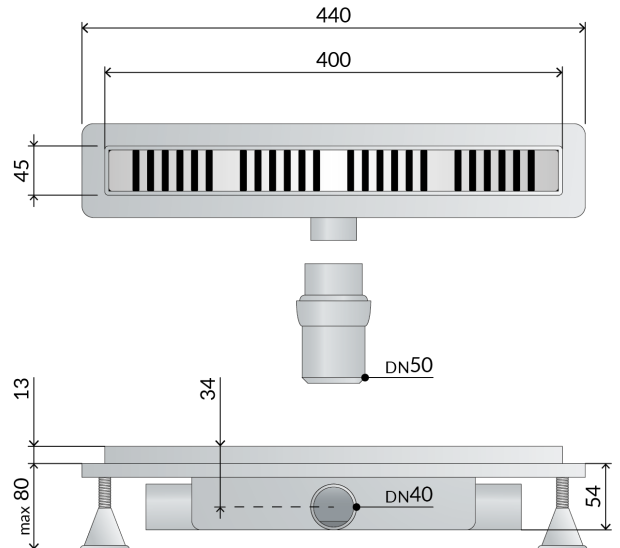

## 4943.576.8

Caniveau pour douche à l'italienne en ABS avec imperméabilisation en couche mince

### DESCRIZIONE DEL PRODOTTO

1. grilla L. 400
2. grilla modèle Light en acier inoxydable AISI316
3. imperméabilisation périmétrique en couche mince
4. avec clapet anti-odeur (démontable)
5. pieds de réglage pour faciliter l'installation
6. dry-spot, point de drainage de l'eau filtrée par le revêtement
7. sortie latéral DN40 en ABS
8. deux sorties supplémentaires
9. sortie articulée DN50 en ABS
10. hauteur du revêtement 13
11. encombrement dans la chape H. 54

<b>Nome</b>	Renova eko dry trap
<b>Mesures</b>	L.400×DN40/50
<b>Débit</b>	39
<b>Misura-HM</b>	54
<b>Misura-HT</b>	13

**OMP** S.p.A.

Via XI Febbraio 18  
I-25065 Lumezzane - Italy  
VAT No: IT 00628500985