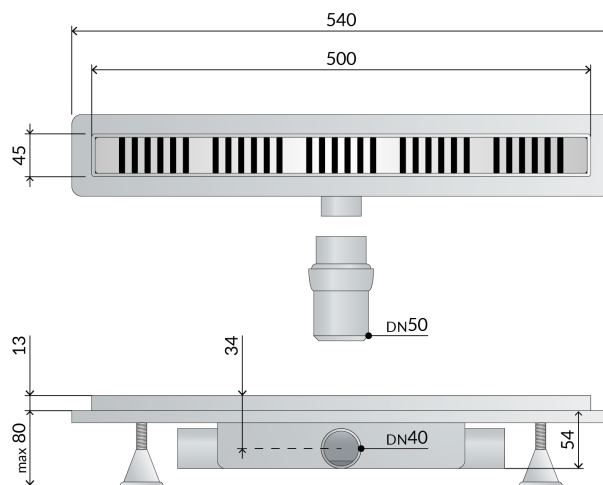

4943.776.8

Caniveau pour douche à l'italienne en ABS avec imperméabilisation en couche mince

DESCRIZIONE DEL PRODOTTO

1. grille L. 500
2. grille modèle Light en acier inoxydable AISI316
3. imperméabilisation périmétrique en couche mince
4. avec clapet anti-odeur (démontable)
5. pieds de réglage pour faciliter l'installation
6. dry-spot, point de drainage de l'eau filtrée par le revêtement
7. sortie latéral DN40 en ABS
8. deux sorties supplémentaires
9. sortie articulée DN50 en ABS
10. hauteur du revêtement 13
11. encombrement dans la chape H. 54

Nome Renova eko dry trap

Mesures L.500×DN40/50

Débit 39

Misura-HM 54

Misura-HT 13

OMP S.p.A.

Via XI Febbraio 18
I-25065 Lumezzane - Italy
VAT No: IT 00628500985

Office and delivery service