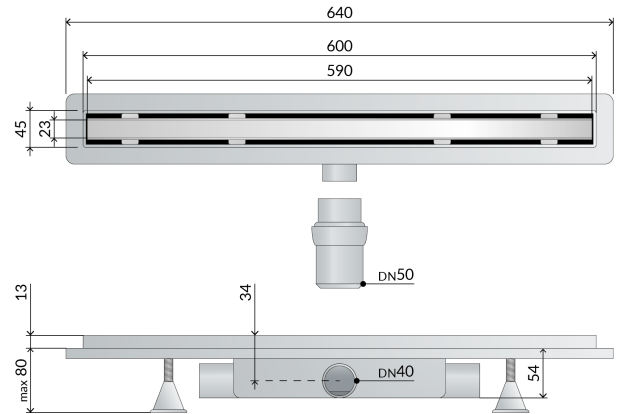

4943.803.8

Caniveau pour douche à l'italienne en ABS avec imperméabilisation en couche mince

DESCRIZIONE DEL PRODOTTO

1. grille L. 600
2. grille uniquement à carreler en acier inoxydable AISI316
3. imperméabilisation périmétrique en couche mince
4. siphon démontable pour les opérations périodiques d'entretien
5. pieds de réglage pour faciliter l'installation
6. dry-spot, point de drainage de l'eau filtrée par le revêtement
7. sortie latéral DN40 en ABS
8. deux sorties supplémentaires
9. sortie articulée DN50 en ABS
10. hauteur du revêtement 13
11. encombrement dans la chape H. 54

Nome	Renova eko
Mesures	L.600×DN40/50
Garde d'eau	35
Débit	39
Misura-HM	54
Misura-HT	13

OMP S.p.A.

Via XI Febbraio 18
I-25065 Lumezzane - Italy
VAT No: IT 00628500985

Office and delivery service

Via Industriale, 14 - I-25070 Bione - Italy
+39 0365 897941
omptea.eu - info@omptea.com