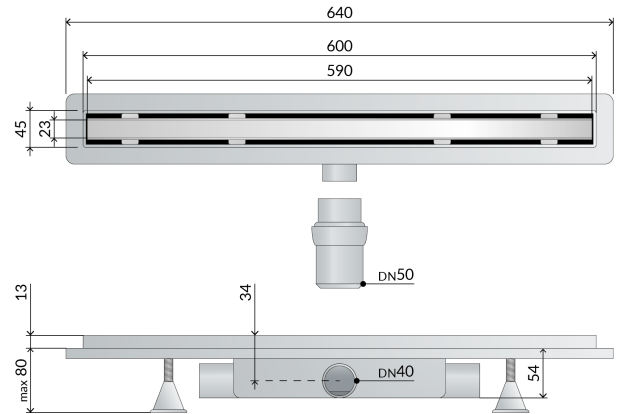

4943.873.8

Caniveau pour douche à l'italienne en ABS avec imperméabilisation en couche mince

DESCRIZIONE DEL PRODOTTO

1. grille L. 600
2. grille uniquement à carreler en acier inoxydable AISI316
3. imperméabilisation périmétrique en couche mince
4. avec clapet anti-odeur (démontable)
5. pieds de réglage pour faciliter l'installation
6. dry-spot, point de drainage de l'eau filtrée par le revêtement
7. sortie latéral DN40 en ABS
8. deux sorties supplémentaires
9. sortie articulée DN50 en ABS
10. hauteur du revêtement 13
11. encombrement dans la chape H. 54

Nome	Renova eko dry trap
Mesures	L.600×DN40/50
Débit	39
Misura-HM	54
Misura-HT	13

OMP S.p.A.

Via XI Febbraio 18
I-25065 Lumezzane - Italy
VAT No: IT 00628500985

Office and delivery service

Via Industriale, 14 - I-25070 Bione - Italy
+39 0365 897941
omptea.eu - info@omptea.com