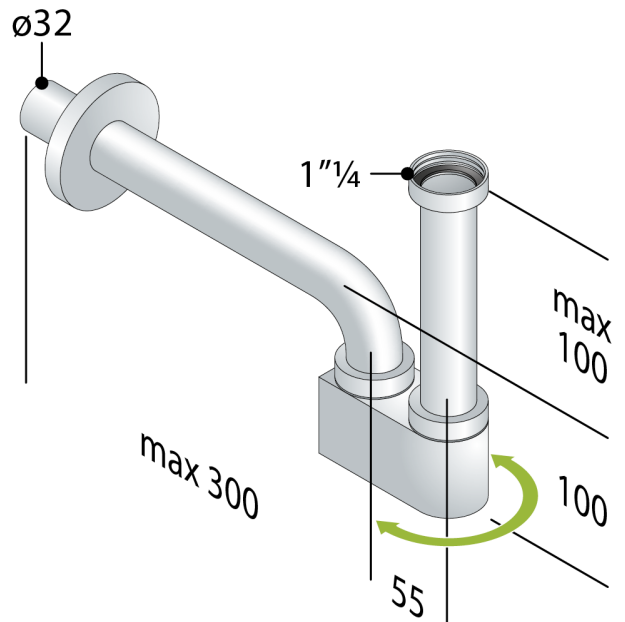

514.135.5.K

Siphon design en laiton chromé

DESCRIZIONE DEL PRODOTTO

1. entrée H. 165 × 1"¼
2. sortie L. 300 × ø32
3. rosace en laiton ø80

Certifications	Produit conforme aux normes européennes EN274
Mesures	1"¼ × ø32
Nome	Multi job
Débit	46
Garde d'eau	55