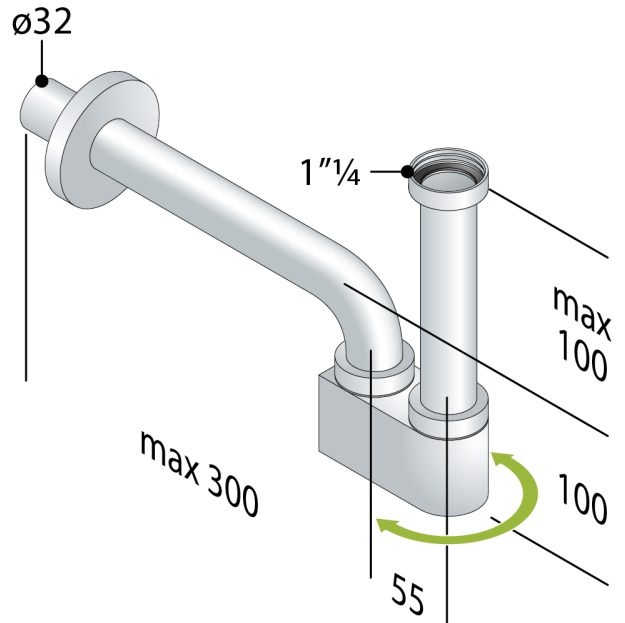

514.135.5.K

Siphon design en laiton chromé

DESCRIZIONE DEL PRODOTTO

1. entrée H. 165 × 1"¼
2. sortie L. 300 × ø32
3. rosace en laiton ø80

Certifications	Produit conforme aux normes européennes EN274
Mesures	1"¼ × ø32
Nome	Multi job
Débit	46
Garde d'eau	55