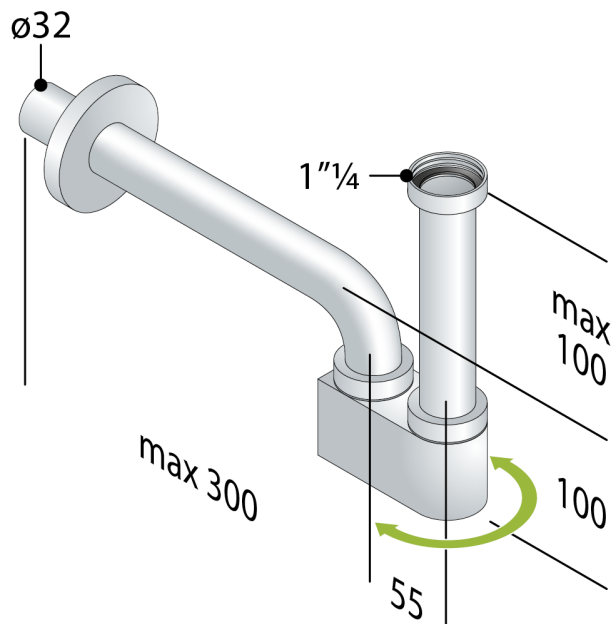

514.135.5.K

Siphon design en laiton chromé

DESCRIZIONE DEL PRODOTTO

1. entrée H. 165 × 1"¼
2. sortie L. 300 × ø32
3. rosace en laiton ø80

Certifications

Produit conforme aux normes européennes EN274

Mesures

1"¼ × ø32

Nome

Multi job

Débit

46

Garde d'eau

55

OMP S.p.A.