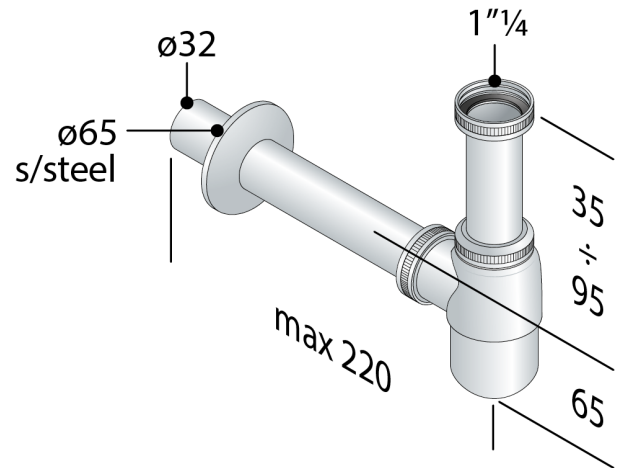

519.211.5

Siphon bouteille en laiton chromé
pour bidet

DESCRIZIONE DEL PRODOTTO

1. entrée H. 75 × 1"¼
2. sortie L. 190 × ø32
3. rosace inox ø65

Mesures 1"¼ × ø32

Débit 49

Garde d'eau 35

OMP S.p.A.