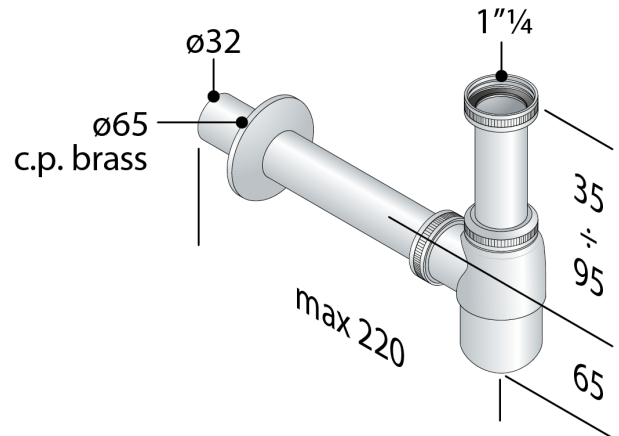

## 519.215.5

Sifone bottiglia in ottone cromato  
per bidet

### DESCRIZIONE DEL PRODOTTO

1. entrata H. 75 × 1"¼
2. uscita L. 190 × ø32
3. rosone ottone ø65

**Misure** 1"¼ × ø32

**Sifonatura** 35

**Portata** 49

**OMP** S.p.A.

Via XI Febbraio 18  
I-25065 Lumezzane - Italy  
VAT No: IT 00628500985