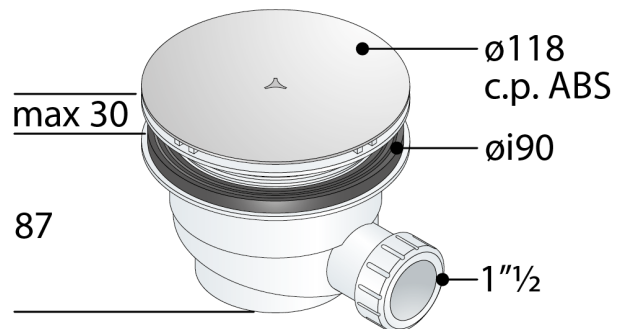

## 5261.076.6

Piletta sifonata in PP per piatto doccia con foro  $\varnothing 90$

### DESCRIZIONE DEL PRODOTTO

1. griglia  $\varnothing 118$  ABS cromato
2. piletta  $\varnothing 115$  POM
3. uscita laterale 1"½
4. ingombro sotto piatto doccia 87

<b>Nome</b>	Vega
<b>Misure</b>	$\varnothing 118 \times 1" \frac{1}{2}$
<b>Sifonatura</b>	50
<b>Portata</b>	27
<b>Certificazioni</b>	Prodotto conforme alla norma europea EN274