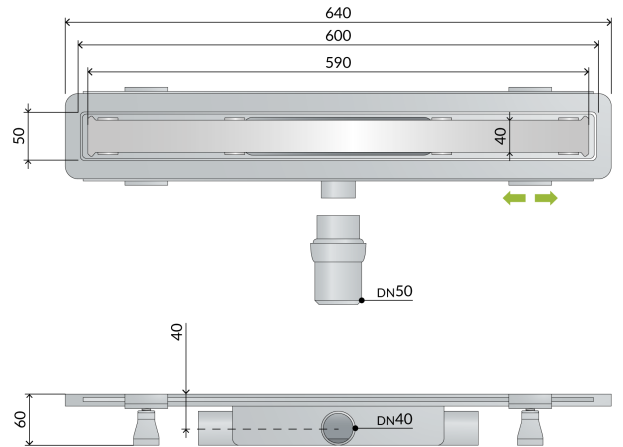

5953.805.8

Caniveau pour douche à l'italienne en ABS avec imperméabilisation en couche mince

DESCRIZIONE DEL PRODOTTO

1. idéal pour les rénovations
2. grille L. 600
3. grille à carreler en acier inoxydable AISI316
4. imperméabilisation périmétrique en couche mince
5. siphon démontable pour les opérations périodiques d'entretien
6. pieds de réglage pour faciliter l'installation
7. sortie latéral DN40 en ABS
8. deux sorties supplémentaires
9. sortie articulée DN50 en ABS
10. encombrement dans la chape H. 60
11. idéale aussi pour les installations avec surfaces en résine

- [pour plus d'informations...](#)

Nome	Renova unseen
Mesures	L.600×DN40/50
Garde d'eau	35
Débit	33
Misura-HM	60

OMP S.p.A.

Via XI Febbraio 18
I-25065 Lumezzane - Italy
VAT No: IT 00628500985

Office and delivery service