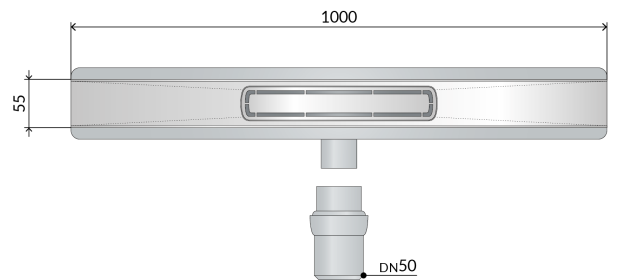

### Caniveau pour douche à l'italienne en ABS

#### DESCRIZIONE DEL PRODOTTO

1. couverture L. 1.000 en acier inoxydable AISI316
2. grille modèle Frame
3. imperméabilisation périmétrique du vidage
4. avec clapet anti-odeur (démontable)
5. pieds de réglage pour faciliter l'installation
6. sortie latéral DN40 en ABS
7. deux sorties supplémentaires
8. sortie articulée DN50 en ABS
9. hauteur du revêtement 15÷30
10. encombrement dans la chape H. 65

- [pour plus d'informations...](#)

<b>Nome</b>	Emyflow dry trap
<b>Misura-HM</b>	65
<b>Misura-HT</b>	15÷30
<b>Débit</b>	32
<b>Mesures</b>	L.1000×DN40/50

**OMP** S.p.A.

Via XI Febbraio 18  
I-25065 Lumezzane - Italy  
VAT No: IT 00628500985