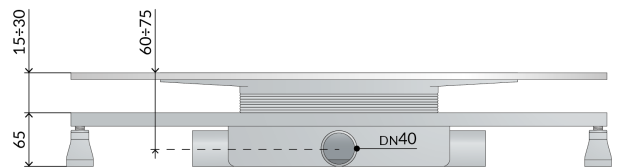

### Caniveau pour douche à l'italienne en ABS

#### DESCRIZIONE DEL PRODOTTO

1. couverture L. 1.000 en acier inoxydable AISI316
2. grille modèle Frame
3. imperméabilisation périmétrique du vidage
4. avec clapet anti-odeur (démontable)
5. pieds de réglage pour faciliter l'installation
6. sortie latéral DN40 en ABS
7. deux sorties supplémentaires
8. sortie articulée DN50 en ABS
9. hauteur du revêtement 15÷30
10. encombrement dans la chape H. 65

- [pour plus d'informations...](#)

<b>Nome</b>	Emyflow dry trap
<b>Misura-HM</b>	65
<b>Misura-HT</b>	15÷30
<b>Débit</b>	32
<b>Mesures</b>	L.1000×DN40/50

**OMP** S.p.A.

Via XI Febbraio 18  
I-25065 Lumezzane - Italy  
VAT No: IT 00628500985