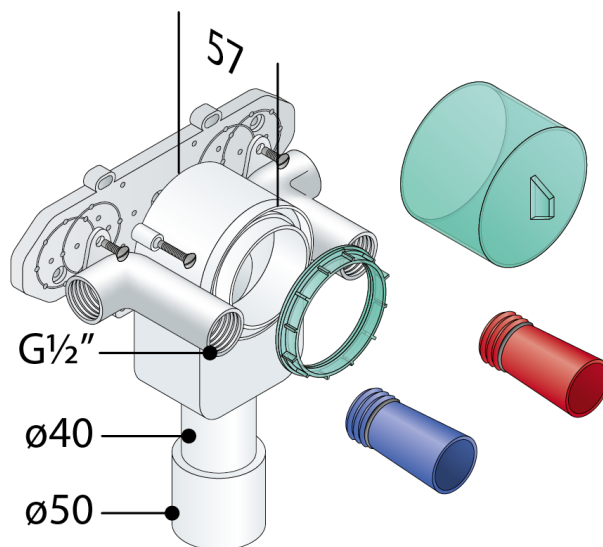

Sifone da incasso in PP per lavabo

DESCRIZIONE DEL PRODOTTO

1. senza curva d'entrata
2. con 2 attacchi rubinetto G $\frac{1}{2}$ " in metallo
3. senza rubinetti
4. con staffa di fissaggio
5. uscita PP \varnothing 40/50
6. sifone estraibile per pulizie periodiche
7. con tappi prova impianti e protezione

Nome	Escundido
Misure	$\frac{1}{2}$ " \times \varnothing 40/50
Sifonatura	50

PHOTO GALLERY