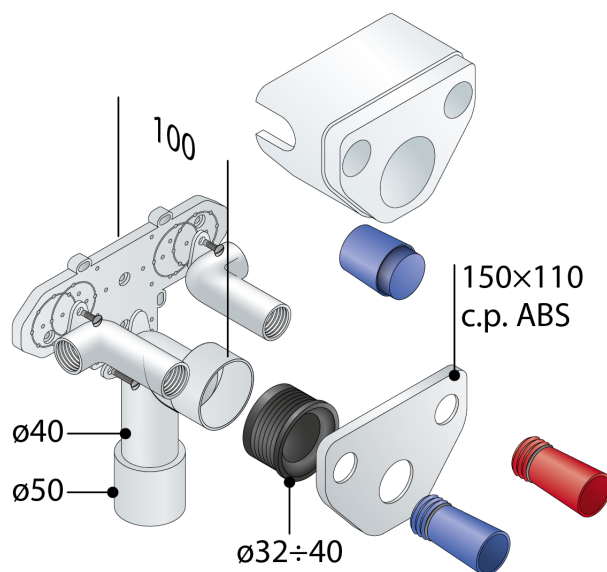

6100.215.6

Curva de desagüe para empotrar
en PP para lavabo

DESCRIZIONE DEL PRODOTTO

1. sin tubo de entrada
2. con manguito
3. con 2 tomas para grifo en metal G $\frac{1}{2}$ "
4. sin grifos angular
5. placa en ABS cromado 150×110
6. con pared bloqueo
7. salida en PP \varnothing 40/50
8. con soporte fijación insonorizada
9. con tapones instalación y protección