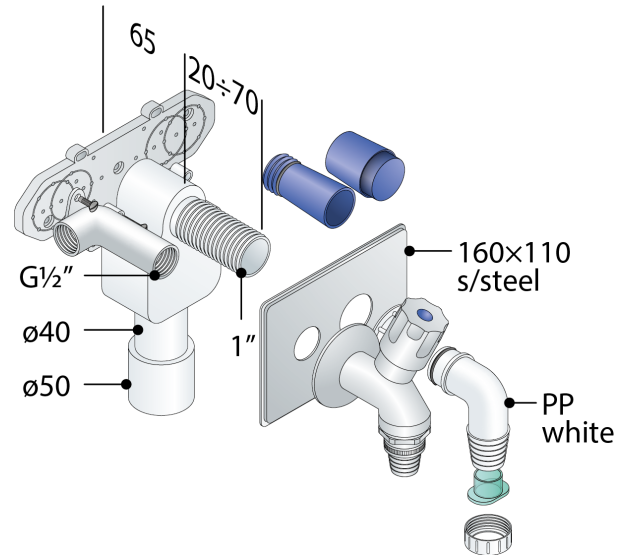

6107.501.4

PP Unterputz-Siphon für Waschmaschine und Geschirrspüler

DESCRIZIONE DEL PRODOTTO

1. weiß PP Schlauchverschraub
2. Edelstahl Abdeckplatte 160×110
3. mit Metall Eckventilanschluss G $\frac{1}{2}$ "
4. mit Eckventil DIN EN 1717
5. mit Fixierungshalter
6. PP Ausgang $\varnothing 40/50$
7. mit Baustopfen und Schutz

Nome Dolby

Abmessungen 1"× $\varnothing 40/50$

Wasserstandshöhe 50

OMP S.p.A.

Via XI Febbraio 18
I-25065 Lumezzane - Italy
VAT No: IT 00628500985

Office and delivery service

Via Industriale, 14 - I-25070 Bione - Italy
+39 0365 897941