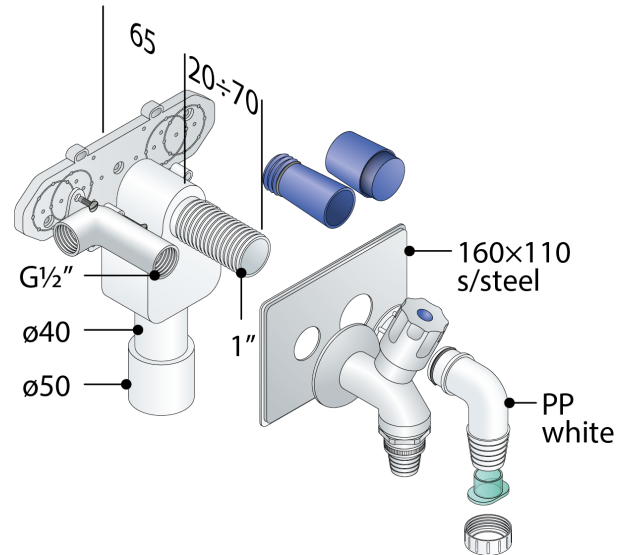

6107.501.4

Sifón a empotrar en PP para lavadora y lavavajillas

DESCRIZIONE DEL PRODOTTO

1. toma de lavadora en PP blanco
2. placa en acero 160×110
3. con toma para grifo en metal G $\frac{1}{2}$ "
4. con grifo angular DIN EN 1717
5. con pared bloqueo
6. salida en PP \varnothing 40/50
7. con tapón instalación y protección

Nome	Dolby
Medidas	1"× \varnothing 40/50
Cierre hidráulico	50

OMP S.p.A.

Via XI Febbraio 18
I-25065 Lumezzane - Italy
VAT No: IT 00628500985

Office and delivery service

Via Industriale, 14 - I-25070 Bione - Italy
+39 0365 897941