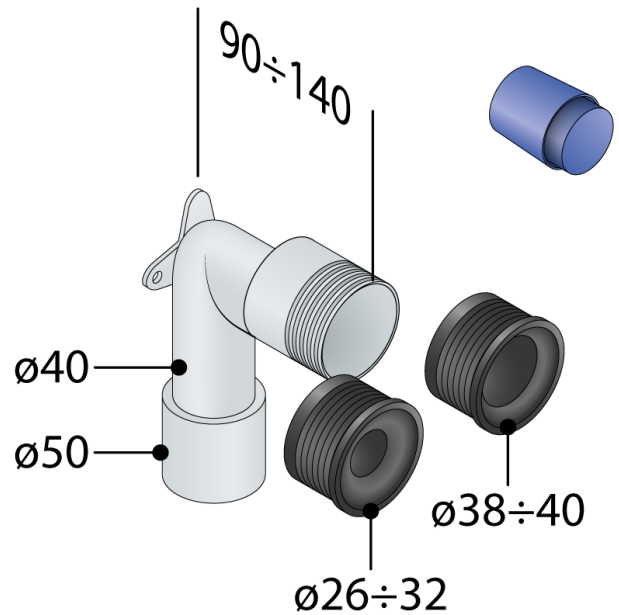

6253.002.6

Curva da incasso in PP per scarico lavabo

DESCRIZIONE DEL PRODOTTO

1. senza curva d'entrata
2. con manicotto $\varnothing 26 \div 32$
3. con manicotto $\varnothing 38 \div 40$
4. senza attacchi rubinetto ne rubinetti
5. senza staffa di fissaggio
6. uscita PP $\varnothing 40/50$
7. con protezione

Nome	Escundido box
Misure	$\varnothing 26/40 \times \varnothing 40/50$

OMP S.p.A.

Via XI Febbraio 18
I-25065 Lumezzane - Italy
VAT No: IT 00628500985

Office and delivery service

Via Industriale, 14 - I-25070 Bione - Italy
+39 0365 897941