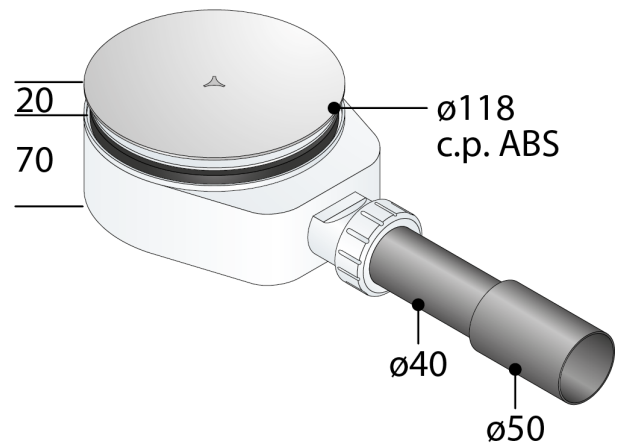

## 6261.077.8

PP trapped waste for  $\varnothing 90$  holed tray

### DESCRIZIONE DEL PRODOTTO

1. c.p. ABS grid  $\varnothing 118$
2. POM flange  $\varnothing 110$
3. lateral outlet 1"½
4. PEHD straight outlet  $\varnothing 40/50$
5. room under shower tray 70

<b>Name</b>	Aloha
<b>Measure</b>	$\varnothing 118 \times \varnothing 40/50$
<b>Water seal</b>	35
<b>Water volume</b>	25