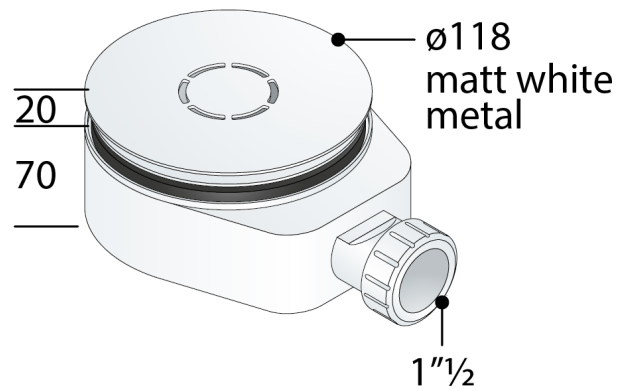

6261.086.6.XD

Piletta sifonata in PP per piatto doccia con foro $\varnothing 90$

DESCRIZIONE DEL PRODOTTO

1. griglia $\varnothing 118$ metallo bianco opaco
2. piletta $\varnothing 115$ POM
3. uscita laterale $1\frac{1}{2}$ "
4. ingombro sotto piatto doccia 70

Nome	Aloha
Misure	$\varnothing 118 \times 1\frac{1}{2}$
Sifonatura	35
Portata	25

PHOTO GALLERY