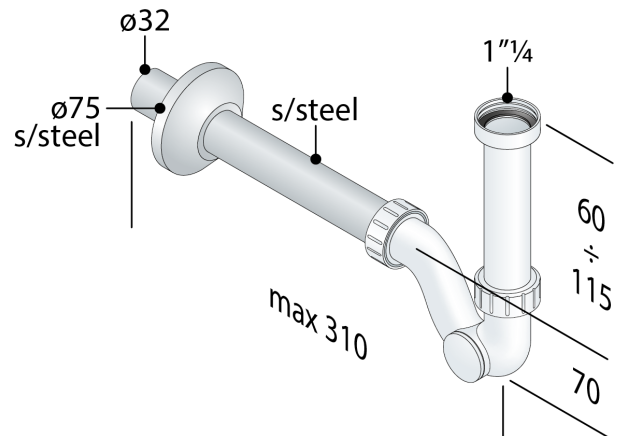

6322.444.5.HY

Sifone in ABS bianco

DESCRIZIONE DEL PRODOTTO

1. entrata H. 120 × 1"¼
2. uscita L. 250 × ø32 in acciaio inox AISI 201 cromato
3. rosone ø75 in acciaio inox

Misure 1"¼ × ø32

Sifonatura 35

Portata 58

Nome Hybrid