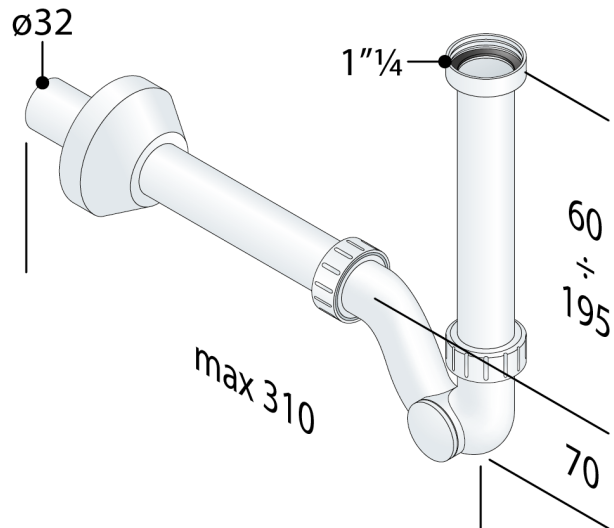

### Sifón en ABS blanco

#### DESCRIZIONE DEL PRODOTTO

1. entrada H. 200 × 1"¼
2. salida L. 250 × ø32
3. plafón embellecedor PP ø78

**Medidas** 1"¼ × ø32

**Flujo de agua** 58

**Cierre hidráulico** 35

**OMP** S.p.A.

Via XI Febbraio 18  
I-25065 Lumezzane - Italy  
VAT No: IT 00628500985