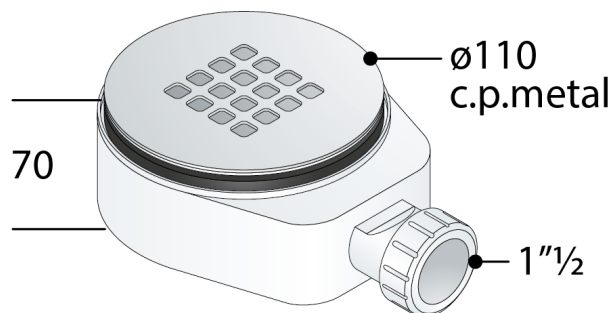

6561.286.6

Piletta sifonata in PP per piatto doccia con foro $\varnothing 90$

DESCRIZIONE DEL PRODOTTO

1. griglia $\varnothing 110$ metallo cromato
2. modello Squares
3. piletta $\varnothing 108$ inox AISI316
4. uscita laterale 1"½
5. ingombro sotto piatto doccia 70

Nome	Altair
Misure	$\varnothing 110 \times 1" \frac{1}{2}$
Sifonatura	35
Portata	22

PHOTO GALLERY