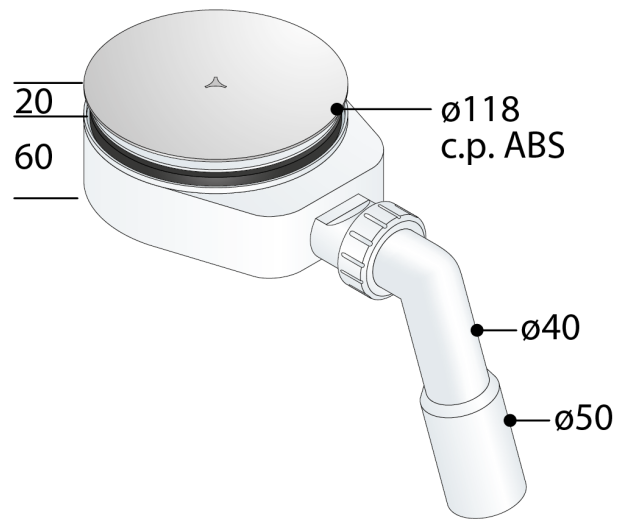

6621.078.8

Piletta sifonata in PP per piatto doccia con foro $\varnothing 90$

DESCRIZIONE DEL PRODOTTO

1. griglia $\varnothing 118$ ABS cromato
2. piletta $\varnothing 110$ POM
3. uscita laterale 1"½
4. codolo curvo 45° in PP $\varnothing 40/50$
5. ingombro sotto piatto doccia 60

Nome	Auva mini
Misure	$\varnothing 118 \times \varnothing 40/50$
Sifonatura	25
Portata	25

PHOTO GALLERY