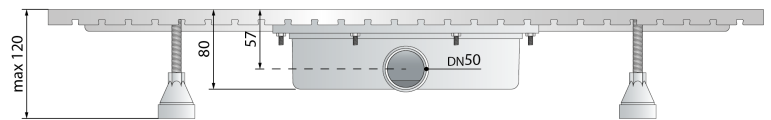

6963.905.8

Edelstahl Duschrinne für Bodengleiche Duschen mit Dünnbettabdichtung

1. Abdeckung L. 700
2. verfließbares Edelstahl AISI 316
Abdeckung
3. perimetrische Abdichtungsfolie für
Dünnbettabdichtung
4. herausnehmbarer
Geruchsverschluss zur regelmäßigen
Reinigung
5. Installation durch verstellbaren
Füßen erleichtert
6. ABS Seitenausgang DN50
7. Einbauhöhe unter dem Boden H. 80

Details

Abmessungen	L.700×DN50
Nome	Esseflow unseen
Wasserdurchflussmenge	46
Wasserstandshöhe	35