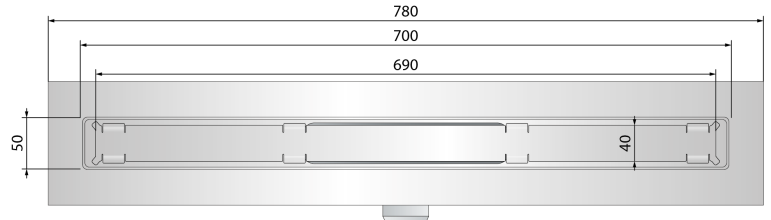

6963.905.8

Edelstahl Duschrinne für Bodengleiche Duschen mit Dünnbettabdichtung

1. Abdeckung L. 700
2. verfließbares Edelstahl AISI 316
Abdeckung
3. perimetrische Abdichtungsfolie für
Dünnbettabdichtung
4. herausnehmbarer
Geruchsverschluss zur regelmäßigen
Reinigung
5. Installation durch verstellbaren
Füßen erleichtert
6. ABS Seitenausgang DN50
7. Einbauhöhe unter dem Boden H. 80

Details

Abmessungen	L.700×DN50
Nome	Esseflow unseen
Wasserdurchflussmenge	46
Wasserstandshöhe	35