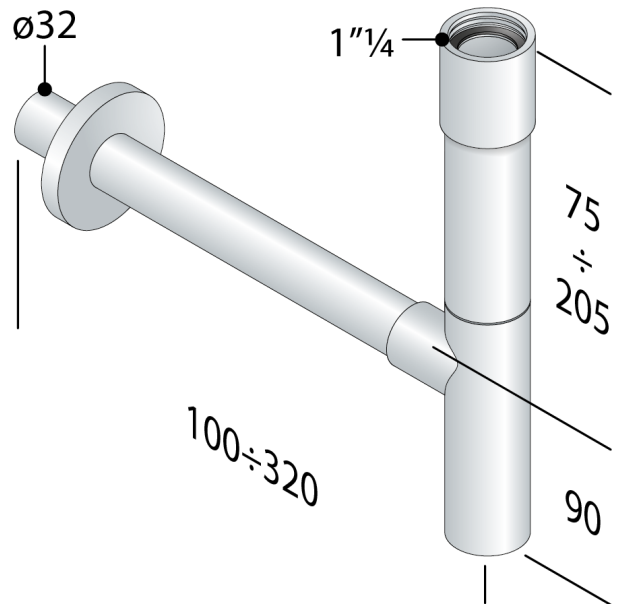

700.135.5.K

Siphon design en laiton chromé

DESCRIZIONE DEL PRODOTTO

1. entrée H. 165 × 1"¼
2. sortie L. 300 × ø32
3. rosace en laiton ø80

Certifications

Produit conforme aux normes européennes EN274

Mesures

1"¼ × ø32

Nome

Totem

Débit

43

Garde d'eau

50

OMP S.p.A.