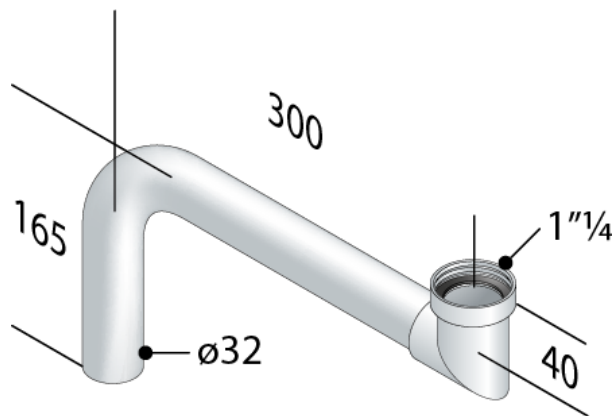

7114.423.5.K

Messing verchromt Anschluss
für design Raumparsiphon

DESCRIZIONE DEL PRODOTTO

1. Eingang 285×165 × 1"¼
2. Ausgang ø32

Abmessungen 1"¼×ø32

OMP S.p.A.

Via XI Febbraio 18
I-25065 Lumezzane - Italy
VAT No: IT 00628500985