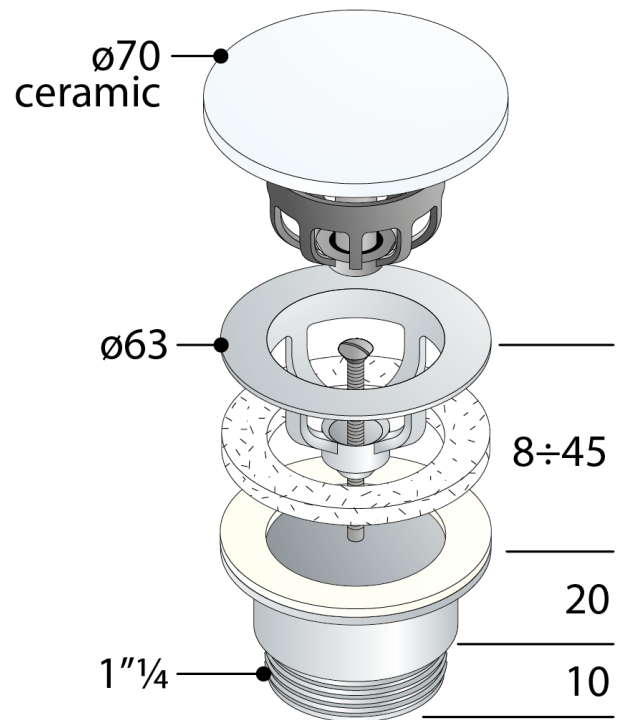

7542.710.5.T US

Piletta a vite a scarico libero in
ottone cromato per lavabo e
bidet

DESCRIZIONE DEL PRODOTTO

1. griglia $\varnothing 70$ in ceramica bianca lucida
2. piletta H. 40
3. controdado H. $30 \times 1\frac{1}{4}$
4. vite L. 60

Misure	$\varnothing 70 \times 1\frac{1}{4}$
Portata	42
Certificazioni	Prodotto conforme alla norma europea EN274
Nome	Tea Free-flow CSA
Cert-CSA	Prodotto approvato CSA

PHOTO GALLERY