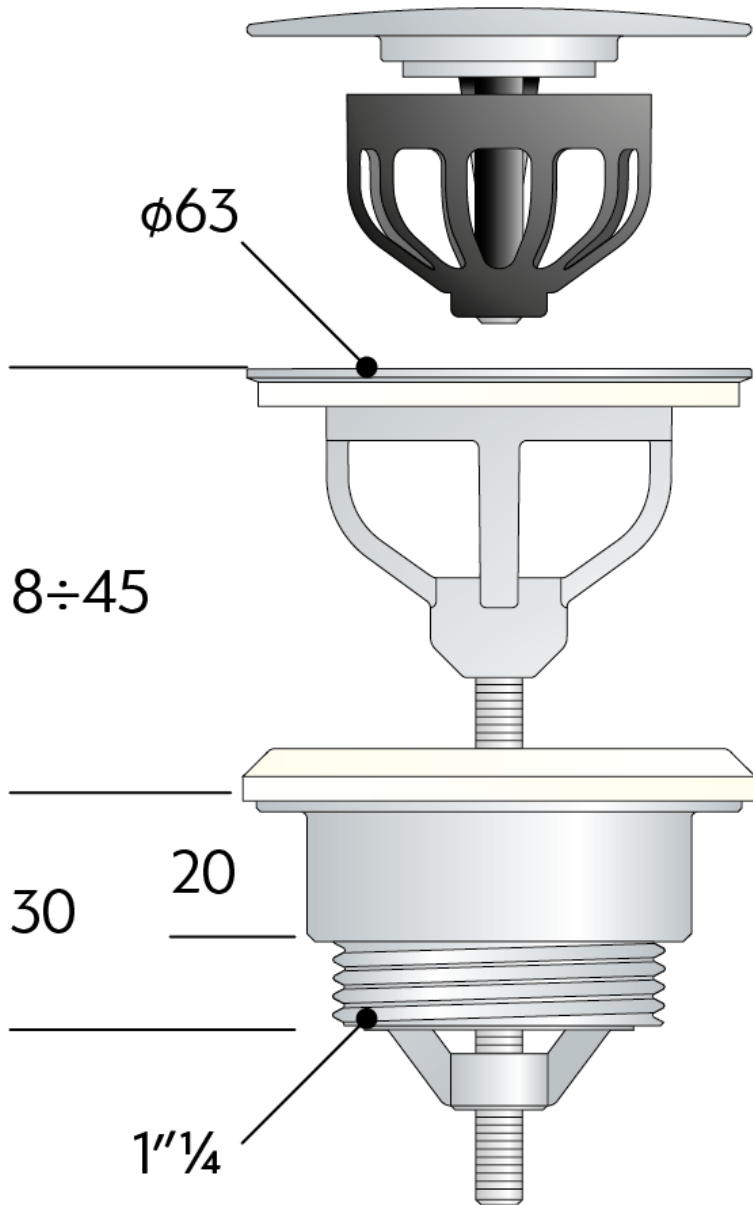

## 7542.710.5

Desagüe continuo en latón cromado con tornillo para lavabo y bidé

### DESCRIZIONE DEL PRODOTTO

1. rejilla  $\varnothing 63$
2. desagüe H. 40
3. dado H. 30  $\times$  1"  $\frac{1}{4}$
4. tornillo L. 60

**Medidas**  $\varnothing 63 \times 1" \frac{1}{4}$

**Flujo de agua** 42

**Certificaciones** Producto conforme a las normas europeas EN274

**Nome** Tea Free-flow

PHOTO GALLERY

**OMP** S.p.A.

Via XI Febbraio 18  
I-25065 Lumezzane - Italy  
VAT No: IT 00628500985

**Office and delivery service**