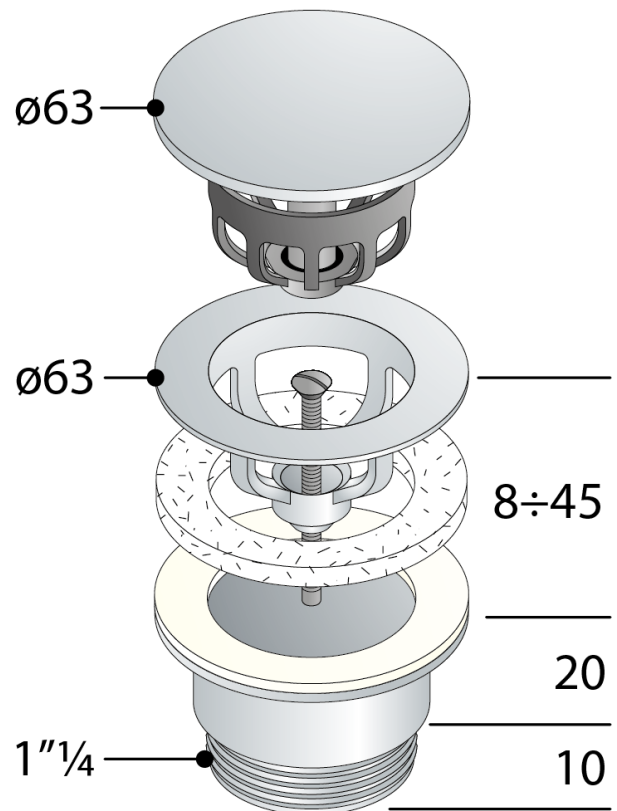

## 7542.710.5

Desagüe continuo en latón cromado con tornillo para lavabo y bidé

### DESCRIZIONE DEL PRODOTTO

1. rejilla  $\varnothing 63$
2. desagüe H. 40
3. dado H. 30  $\times$  1"  $\frac{1}{4}$
4. tornillo L. 60

**Medidas**  $\varnothing 63 \times 1" \frac{1}{4}$

**Flujo de agua** 42

**Certificaciones** Producto conforme a las normas europeas EN274

**Nome** Tea Free-flow

PHOTO GALLERY

**OMP** S.p.A.

Via XI Febbraio 18  
I-25065 Lumezzane - Italy  
VAT No: IT 00628500985

**Office and delivery service**