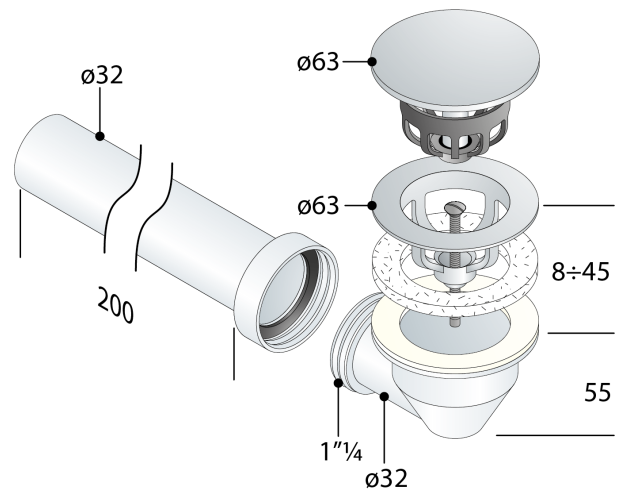

7542.716.5

Piletta a vite a scarico libero in ottone cromato per lavabo e bidet

DESCRIZIONE DEL PRODOTTO

1. per sifoni salva-spazio
2. griglia $\varnothing 63$
3. piletta H. 40
4. controdado H. 55 ABS uscita laterale $1\frac{1}{4}$
5. prolunga L. 200 \times $\varnothing 32$ PP
6. viti L. 35 e 60

Misure $\varnothing 63 \times \varnothing 32$

Portata 39

Certificazioni Prodotto conforme alla norma europea EN274

Nome Tea Free-flow

PHOTO GALLERY