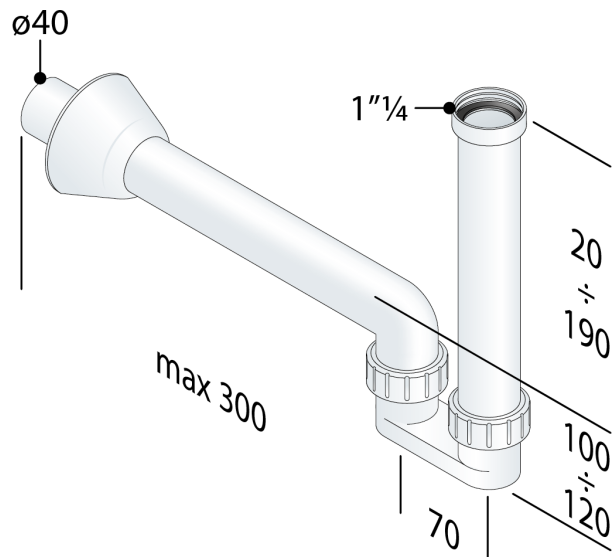

8222.854.6

PP Siphon

DESCRIZIONE DEL PRODOTTO

1. mit erhöhtem Wasserdurchlauf
2. Tauchrohr H. 250 × 1"¼ (ø40)
3. Wandrohr L. 300 × ø40 höhenverstellbar
4. PP Rosette ø78

Nome	Savoia
Abmessungen	1"¼ × ø40
Wasserstandshöhe	60
Wasserdurchflussmenge	55
Zertification	Nach europäischen Normen produziert EN274