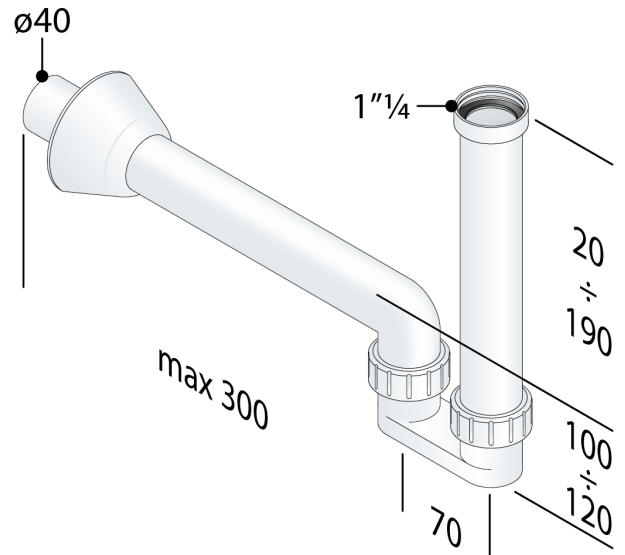

**8222.854.6**

Sifone in PP

**DESCRIZIONE DEL PRODOTTO**

1. con passaggi d'acqua maggiorati
2. entrata H. 250 × 1"¼ (ø40)
3. uscita L. 300 × ø40 regolabile in altezza
4. rosone PP ø78

<b>Nome</b>	Savoia
<b>Misure</b>	1"¼ × ø40
<b>Sifonatura</b>	60
<b>Portata</b>	55
<b>Certificazioni</b>	Prodotto conforme alla norma europea EN274