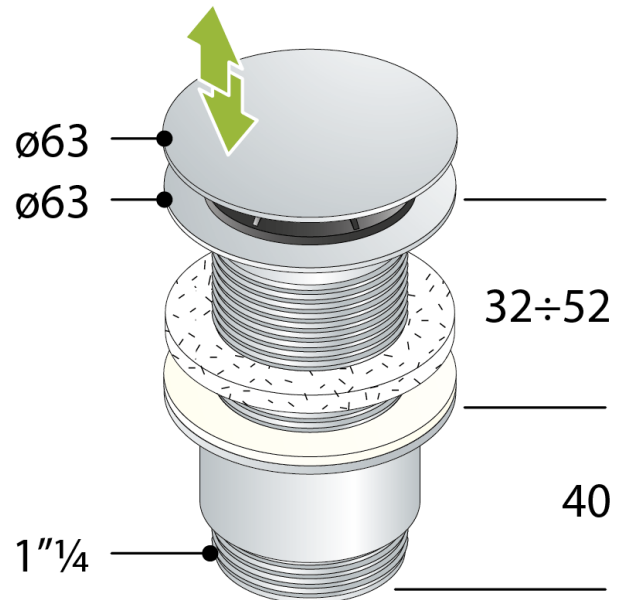

8530.314.5

Desagüe automática en latón cromado para lavabo y bidé

DESCRIZIONE DEL PRODOTTO

1. tapón $\varnothing 63$
2. rosca H. 60
3. dado H. 40
4. sin rebosadero

Certificaciones Producto conforme a las normas europeas EN274

Medidas $\varnothing 63 \times 1 \frac{1}{4}$

Nome Clicker express

Flujo de agua 45

OMP S.p.A.

Via XI Febbraio 18
I-25065 Lumezzane - Italy
VAT No: IT 00628500985

Office and delivery service

Via Industriale, 14 - I-25070 Bione - Italy