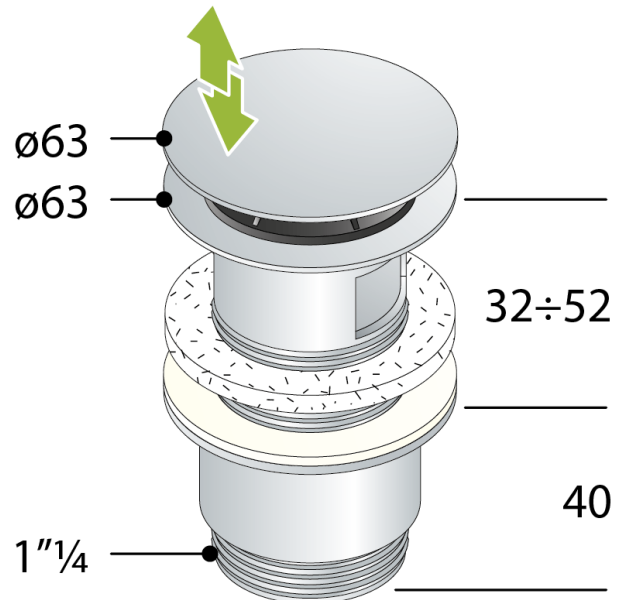

8530.360.5 US

Desagüe automática en latón cromado para lavabo y bidé

DESCRIZIONE DEL PRODOTTO

1. tapón $\varnothing 63$
2. rosca H. 60
3. dado H. $40 \times 1\frac{1}{4}$
4. con rebosadero

Nome	Clicker hotellerie CSA
Medidas	$\varnothing 63 \times 1\frac{1}{4}$
Flujo de agua	42
Certificaciones	Producto conforme a las normas europeas EN274
Cert-CSA	Producto aprobado CSA