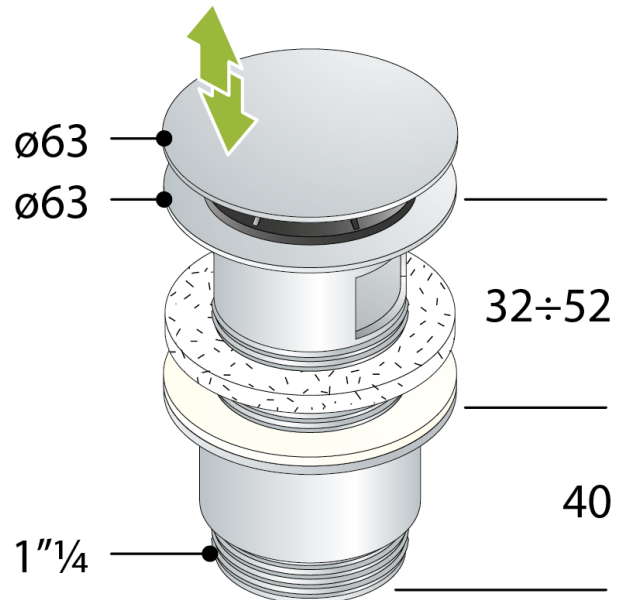

## 8530.360.5

Desagüe automática en latón cromado para lavabo y bidé

### DESCRIZIONE DEL PRODOTTO

1. tapón  $\varnothing 63$
2. rosca H. 60
3. dado H. 40  $\times 1\frac{1}{4}$
4. con rebosadero

**Nome** Clicker hotellerie

**Medidas**  $\varnothing 63 \times 1\frac{1}{4}$

**Flujo de agua** 42

**Certificaciones** Producto conforme a las normas europeas EN274

**OMP** S.p.A.

Via XI Febbraio 18  
I-25065 Lumezzane - Italy  
VAT No: IT 00628500985

**Office and delivery service**