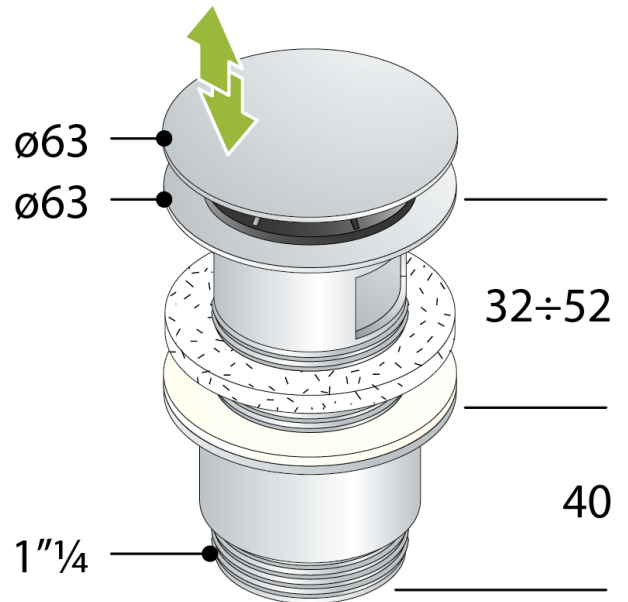

8530.360.5

Piletta clic-clac in ottone cromato
per lavabo e bidet

DESCRIZIONE DEL PRODOTTO

1. tappo $\varnothing 63$
2. piletta H. 60
3. controdado H. 40 $\times 1\frac{1}{4}$
4. con troppo pieno

Nome	Clicker hotellerie
Misure	$\varnothing 63 \times 1\frac{1}{4}$
Portata	42
Certificazioni	Prodotto conforme alla norma europea EN274