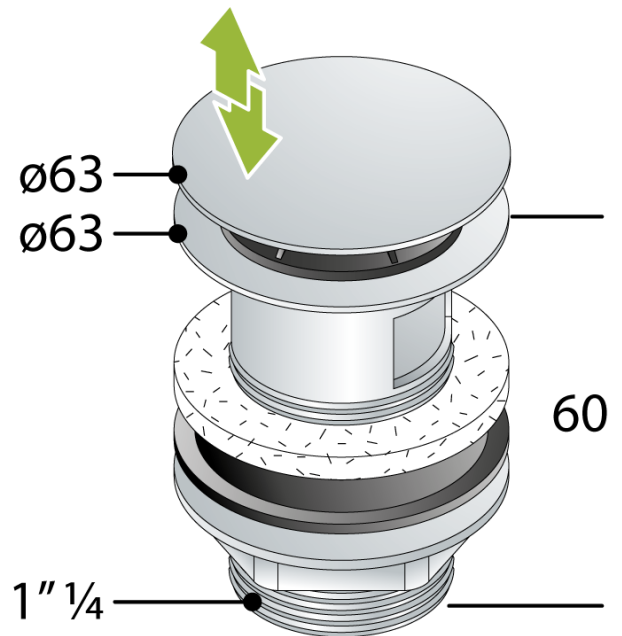

8530.361.5

Desagüe automática en latón cromado para lavabo y bidé

DESCRIZIONE DEL PRODOTTO

1. tapón $\varnothing 63$
2. rosca H. 60 $\times 1\frac{1}{4}$
3. tuerca pasante en latón bruto niquelado
4. con rebosadero

Nome	Clicker hotellerie exp
Medidas	$\varnothing 63 \times 1\frac{1}{4}$
Flujo de agua	42
Certificaciones	Producto conforme a las normas europeas EN274

OMP S.p.A.

Via XI Febbraio 18
I-25065 Lumezzane - Italy
VAT No: IT 00628500985