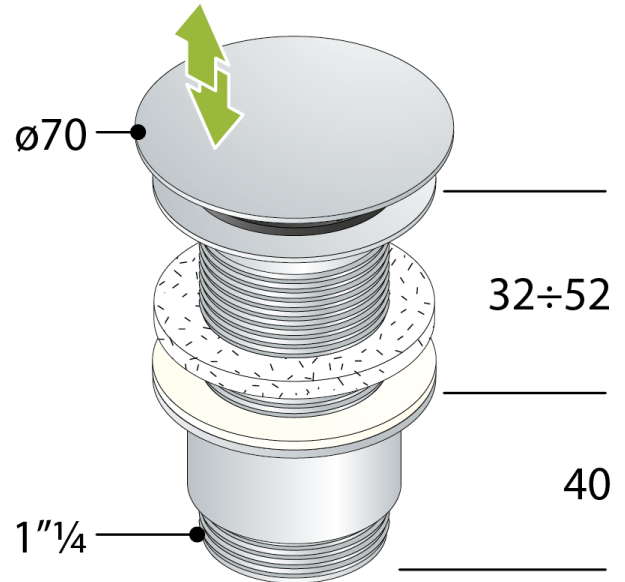

8530.610.5

Desagüe automática en latón cromado para lavabo y bidé

DESCRIZIONE DEL PRODOTTO

1. tapón $\varnothing 70$ más grande para lavabo de vidrio
2. rosca H. 60
3. dado H. 40
4. sin rebosadero

Certificaciones	Producto conforme a las normas europeas EN274
Medidas	$\varnothing 70 \times 1''\frac{1}{4}$
Nome	Clicker Glass
Flujo de agua	44