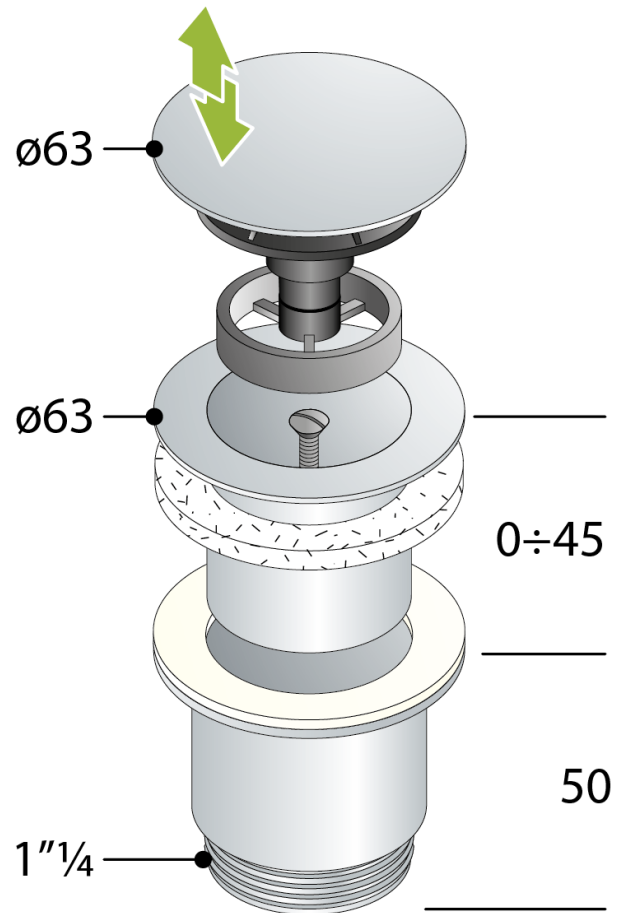

8532.310.5 US

Desagüe automática en latón cromado con tornillo para lavabo y bidé

DESCRIZIONE DEL PRODOTTO

1. tapón $\varnothing 63$
2. desagüe H. 40
3. dado H. 50 $\times 1\frac{1}{4}$
4. tornillo L 60

Nome	Zarpazo hotellerie CSA
Medidas	$\varnothing 63 \times 1\frac{1}{4}$
Flujo de agua	43
Certificaciones	Producto conforme a las normas europeas EN274
Cert-CSA	Producto aprobado CSA