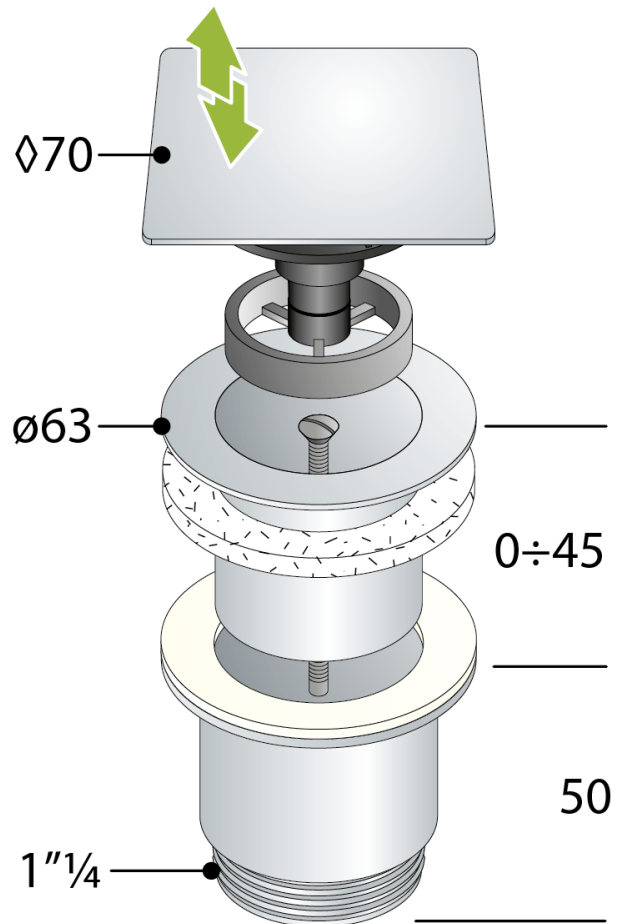

8542.310.5

Piletta a vite clic-clac in ottone cromato per lavabo e bidet

DESCRIZIONE DEL PRODOTTO

1. tappo quadro $\diamond 70$
2. piletta H. 40
3. controdado H. 50
4. vite L. 60

Nome	Clicker Q
Misure	$\diamond 70 \times 1''\frac{1}{4}$
Portata	45
Certificazioni	Prodotto conforme alla norma europea EN274