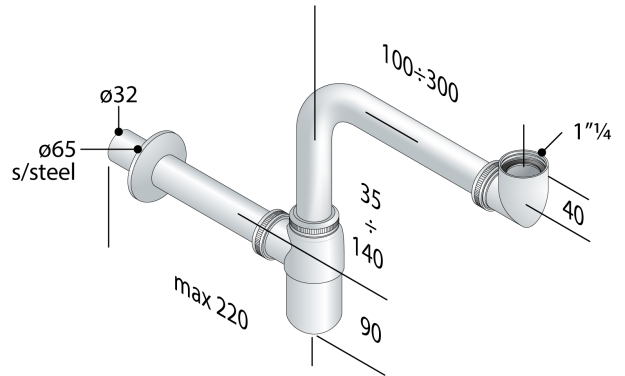

911.611.5

Sifón botella ahorrador de espacio en latón cromado

DESCRIZIONE DEL PRODOTTO

1. con entrada ahorrador de espacio
2. entrada 285×165 × 1"¼
3. salida L. 190 × ø32
4. plafón embellecedor en latón ø65

Medidas 1"¼×ø32

Cierre hidráulico 50

Certificaciones Producto conforme a las normas europeas EN274

Nome Lux

Flujo de agua 46

since 1957

OMP S.p.A.

Via XI Febbraio 18
I-25065 Lumezzane - Italy
VAT No: IT 00628500985