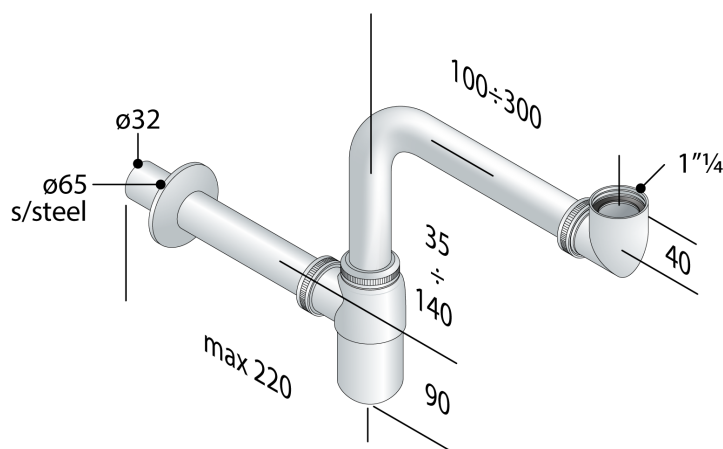

911.611.5

Sifone bottiglia salva-spazio in ottone cromato

1. con entrata salva-spazio
2. entrata 285×165 × 1"¼
3. uscita L. 190 × ø32
4. rosone ottone ø65

Misure 1"¼×ø32

Sifonatura 50

Certificazioni Prodotto conforme alla norma europea EN274

Nome Lux

Portata 46