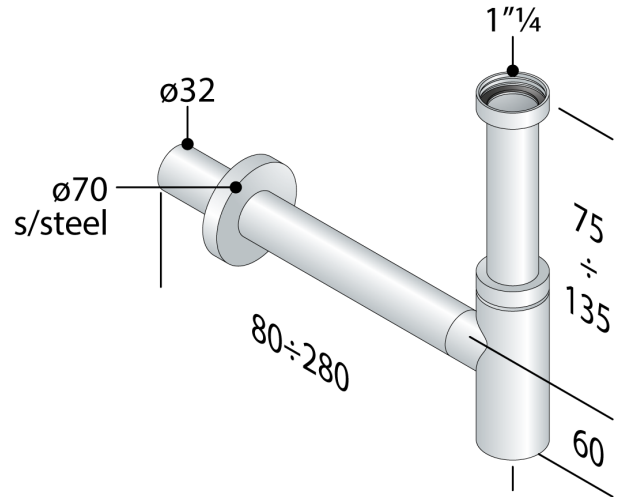

912.324.5

Zinklegierung verchromt Siphon für Waschbecken und Bidet

DESCRIZIONE DEL PRODOTTO

[vc_row][vc_column][vc_column_text css=""]

1. Ms-ver. Tauchrohr H. 120 × 1"¼
2. Ms-ver. Wandrohr L. 250 × ø32
3. Edelstahl Rosette ø70

[/vc_column_text][/vc_column][/vc_row]

Nome Jolly mini

Abmessungen 1"¼×ø32

Wasserstandshöhe 25

Wasserdurchflussmenge 34

OMP S.p.A.

Via XI Febbraio 18
I-25065 Lumezzane - Italy
VAT No: IT 00628500985

Office and delivery service