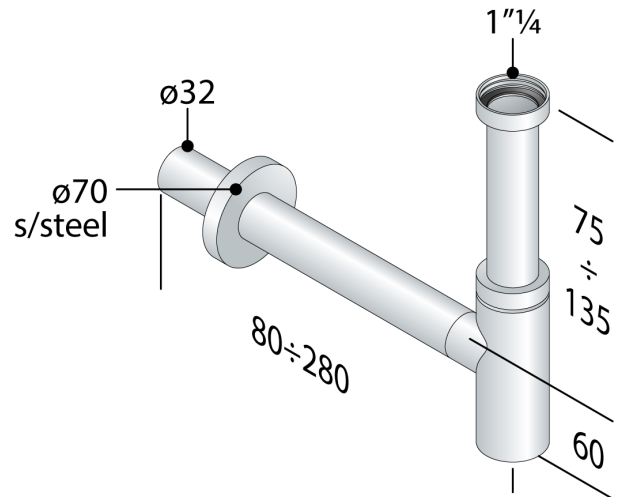

## 912.324.5

Chrome plated zinc alloy trap for washbasin and bidet

### DESCRIZIONE DEL PRODOTTO

[vc\_row][vc\_column][vc\_column\_text css=""]

1. c.p. brass inlet H. 120 × 1"¼
2. c.p. brass outlet L. 250 × ø32
3. s/steel flange ø70

[/vc\_column\_text][/vc\_column][/vc\_row]

**Name** Jolly mini

**Measure** 1"¼ × ø32

**Water seal** 25

**Water volume** 34

**OMP** S.p.A.

Via XI Febbraio 18  
I-25065 Lumezzane - Italy  
VAT No: IT 00628500985

**Office and delivery service**

Via Industriale, 14 - I-25070 Bione - Italy  
+39 0365 897941